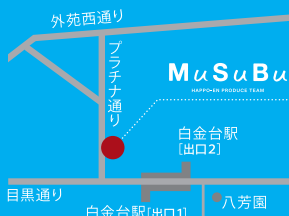

機長&CA
コスチューム体験

(株)スターフライヤー協力

2/03
開催!

参加無料!

機長とCAの制服を着て写真が
撮れる体験コーナー!特設フォ
トブースで記念写真を撮ろう!

MuSuBu
HAPPO-EN PRODUCE TEAM

〒108-0071
東京都港区白金台 4-9-19
HAPPO-EN URBAN SQUARE
1・2F
TEL:03-6456-2030

営業時間: 11:00-18:00
定休日: 月・火