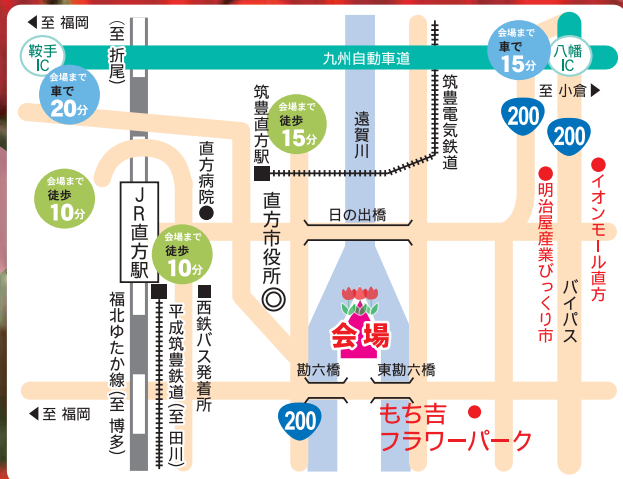

のおがたチューリップフェア 2023

さくら花とチューリップの春。

開花情報を発信中！
Instagramをフォローしてね！

日時／3月25日(土)～4月2日(日)

会場／遠賀川河川敷直方リバーサイドパーク

なるべく公共の交通機関でお越しください。

- バス 福岡天神バスセンターより約60分（高速バス）
- 電車 JR博多駅より60分（福北ゆたか線）
  JR小倉駅より50分（鹿児島本線～福北ゆたか線）

車でお越しのお客様

開催期間中の土日は、チューリップフェア駐車場料金として、お車1台につき300円が必要です。

主催／(一社)直方市観光物産振興協会 ☎0949-28-8135

後援／直方市、直方市教育委員会、直方商工会議所、九州旅客鉄道株式会社、平成筑豊鉄道株式会社、筑豊電気鉄道株式会社、西鉄バス筑豊株式会社、国土交通省九州地方整備局遠賀川河川事務所