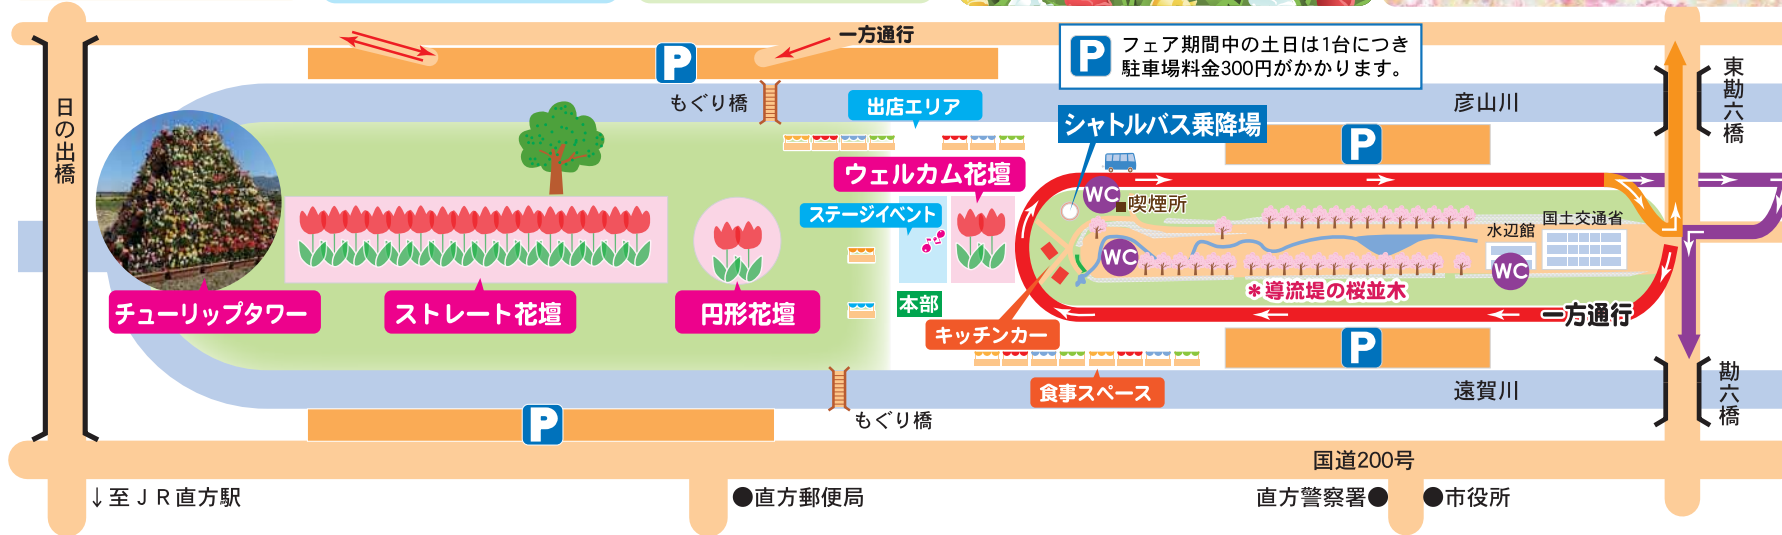

### ビオトープで生き物調べ

参加費: 無料

## 同日開催イベント

### もち吉フラワーパークでもチューリップ満開!

土日のみシャトルバス運行

場所: もち吉本店周辺  
問合せ: もち吉(TEL 080-2770-9352)

### 導流堤の桜並木ライトアップ

この時期だけの限定ライトアップ。夜桜を観ながら春の夜をお楽しみください。

↓至JR直方駅

●直方郵便局

直方警察署 ● ●市役所